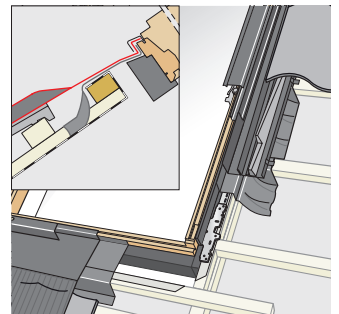

Szóló és kombi burkolókeretek

Profilos tetőfedő anyag: 90 mm		
1		EDJ
2		
3		EKJ
4		EKJ ---7- + EDJ
5		EFJ
6		EFJ --22/32
7		
8		ETJ WK34 + EDJ
9		EKJ + ETJ WK34 0000 + ETJ WK--0000E
10		EKX --88
11		
12		10°
13		α=160 mm

Műszaki rajz

Műszaki jellemzők

Anyag:	alumínium ötvözet
Alumínium vastagsága:	0,47 mm – 1,00 mm
Bevonat vastagsága:	Min. 24 µm, EN 13523-1 szerint
Fényesség 60°:	30E, EN 13523-2 szerint
Standard szín:	szürke, NCS S 7500-N, EN 13523-3 szerint
Szivacs:	75 mm magas profil, kis cellás szerkezetű poliuretán

Választható burkolókeret-anyagok

Választható köpenyanyagok

Előnyök

Minőségi és gyors beépítés

Tökéletes illeszkedés – pontosan az ablakok méretéhez tervezve. Kényelmes, biztos, gyors és könnyű beépítés. Időt és pénzt takarít meg, valamint az ügyfelek is elégedettek lesznek.

Szélsőséges időjárási körülményekre tesztelve

A VELUX burkolókereteket saját szélcsatornánkban teszteltük, amely Észak-Európában a legnagyobb. Garantáljuk a megbízható és tartós termékeket.

Diszkrét és megbízható

A VELUX burkolókeretek formatervezése világszerte több millió tetőn bizonyított. Az anyag esztétikus, korróziómentes és egyáltalán nem igényel karbantartást. A jól ismert VELUX minőség, amelyben biztos lehet.

Eredeti

Gyors és könnyű beépítés

Tökéletes illeszkedés

Időjárásálló

Garancia

VELUX®

VELUX Magyarország Kft.
1031 Budapest
Zsófia u. 1-3.
Telefon: (06-1) 436-0601
www.velux.hu