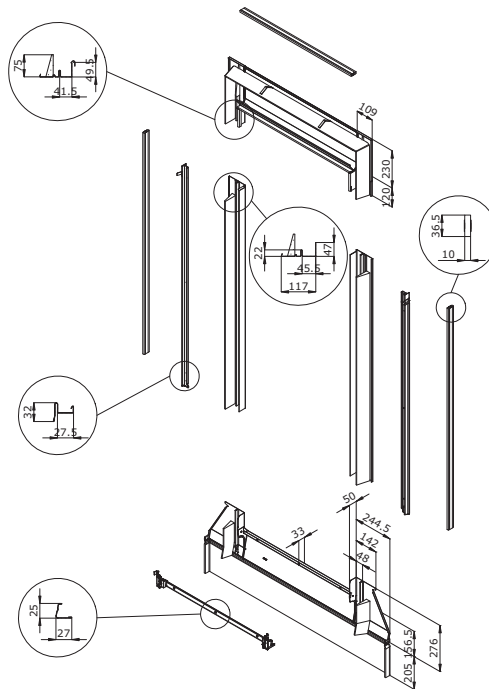

## Süllyesztett beépítés profilos tetőfedő anyag esetén, 90 mm profilmagasságig

- Tökéletes illeszkedés a VELUX tetőtéri ablakokhoz
- Gyors beépítés
- Esztétikus megoldás
- Karbantartást nem igényel, és nem rozsdásodik
- Egyedi, lakkozott szendvics szerkezetű köpeny
- Szélsőséges időjárási körülményekre tesztelve
- VELUX garancia

### EDJ 0000 burkolókeret jellemzők

A burkolókeret anyaga: alumínium, sötétszürke

A köpeny anyaga: alumínium és bitumen szendvics szerkezet; sötétszürke

Tetőhajlásszög: 20°-90°

Profilmagasság: max. 90 mm

Oldalsó elem: szivacs magasság 75 mm

Süllyesztett beépítés: **kék vonal szintjén**

## Műszaki jellemzők

Anyag:	alumínium ötvözet
Alumínium vastagsága:	0,47 mm – 1,00 mm
Bevonat vastagsága:	Min. 24 µm, EN 13523-1 szerint
Fényesség 60°:	30E, EN 13523-2 szerint
Standard szín:	szürke, NCS S 7500-N, EN 13523-3 szerint
Szivacs:	75 mm magas profil, kis cellás szerkezetű poliuretán